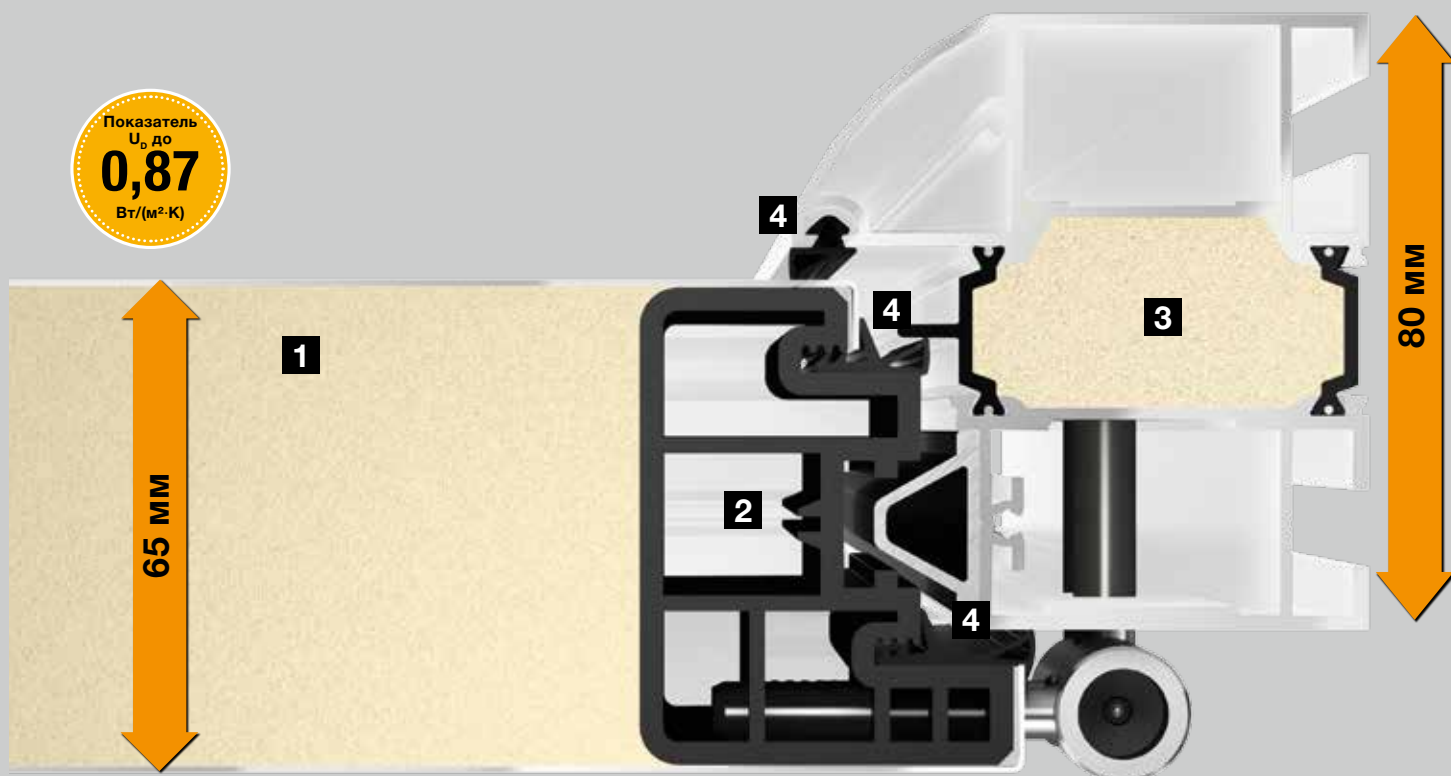

Конструкция

1. 1 Сплошное стальное полотно толщиной 65 мм с расположенным внутри профилем створки и толстым фальцем
2. 2 Термическое разделение и повышенная устойчивость благодаря профилю створки из композиционного материала
3. 3 Алюминиевая коробка толщиной 80 мм, с термическим разделением
4. 4 Тройной уровень уплотнения
5. 5 Порог с термическим разделением

Выполняет все требования европейского постановления об экономии энергии.

Подходит для монтажа без мест утечки тепла

Показатель U_D до $0,87 \text{ Вт}/(\text{м}^2\cdot\text{К})^*$

Оснащение

1. 6 Сплошное дверное полотно выглядит с внутренней стороны как межкомнатная дверь
2. 7 Петли, регулируемые в трех плоскостях
3. 8 Внутренняя нажимная ручка из нержавеющей стали
4. 9 Профильный цилиндр с аварийной функцией и функцией оповещения об опасности
5. 10 Замок с повышенным уровнем защиты с блокировкой в 5 точках

Опция**: с сертифицированным оснащением для защиты от взлома класса RC 2

1. 11 Сплошная защитная планка

6

* В зависимости от размера двери. Указанные показатели действительны для RAM 1230 x 2180 мм

**Опционально, за надбавку к цене и с учетом увеличенных сроков поставки